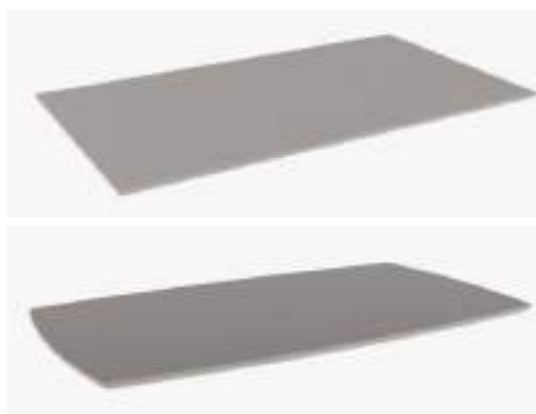

Tamos
1,80 X 1,00