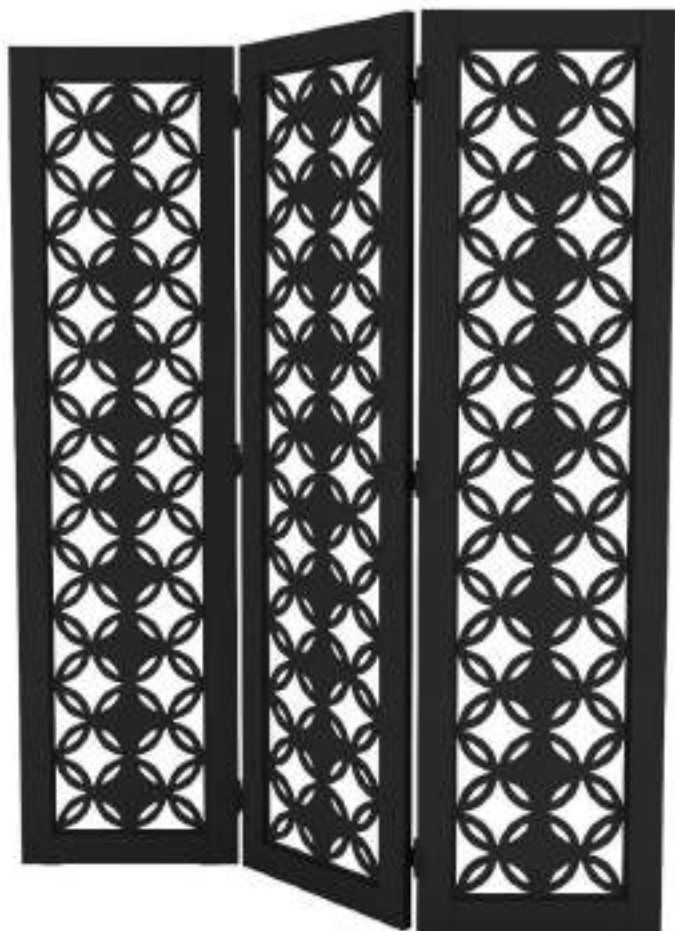

Opções de Montagem

Biombo Rimini

- ✓ Produto com quadro em MDF usinado
- ✓ Dobradiça que permite abertura para os dois lados
- ✓ Produto semi montado

Biombo Rimini

BIOMBO RIMINI	A	L	P	Preto
Biombo Rimini	1866	1516	43	541687