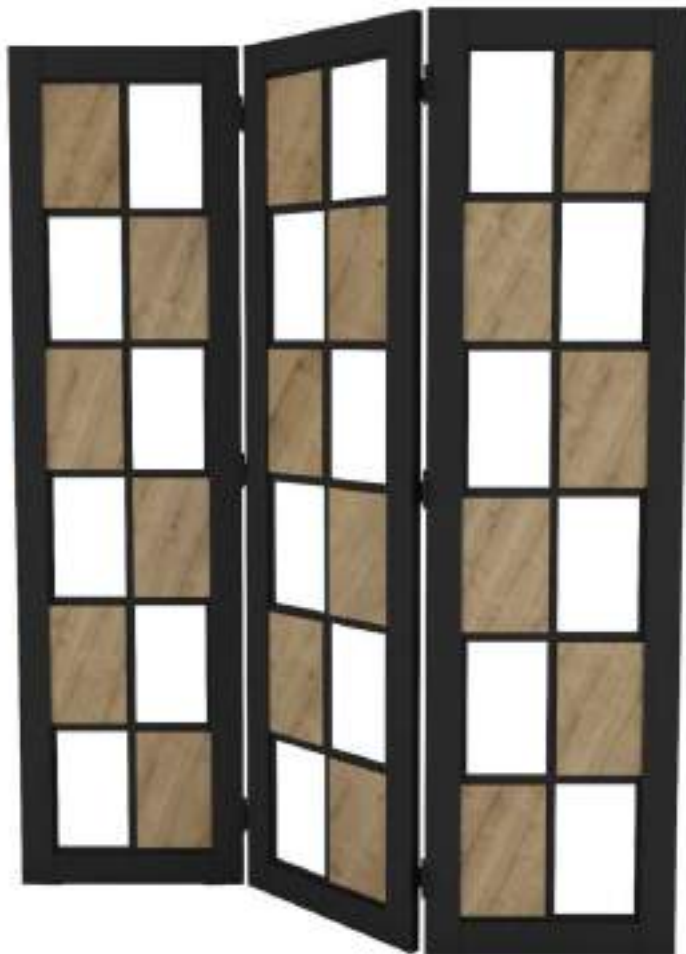

Opções de Montagem

Biombo Rimini

- ✓ Produto com quadro em MDF usinado
- ✓ Dobradiça que permite abertura para os dois lados
- ✓ Produto semi montado

Biombo Rimini

BIOMBO RIMINI	A	L	P	Preto
Biombo Rimini	1866	1516	43	541687